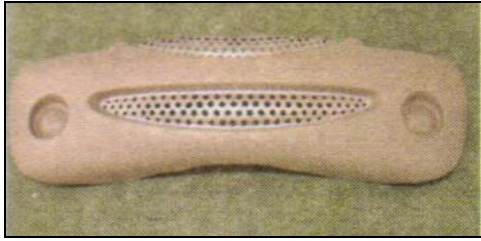

Karosserieteile

Stossstange vorne

Symbolfoto

Art. Nr.	018010	Chatenet Media
	018110	Chatenet Stella
	028010	Ligier Ambra
	028110	Ligier Nova
	018010 A	Media grau

Stossstange hinten

Symbolfoto

Art. Nr.	018011	Chatenet Media
	018111	Chatenet Stella
	028011	Ligier Ambra
	028111	Ligier Nova
	018011 A	Media grau

Scheinwerfer

Symbolfoto

Art. Nr.	018012 R	Chatenet Media re.
	018012 L	Chatenet Media li.
	018112 R	Chatenet Stella re.
	018112 L	Chatenet Stella li.
	028012 R	Ligier re.
	028012 L	Ligier li.
	038012 R	Microcar Virgo re.
	038012 L	Microcar Virgo li.
	068012 R	J.D.M. re.
	068012 L	J.D.M. li.