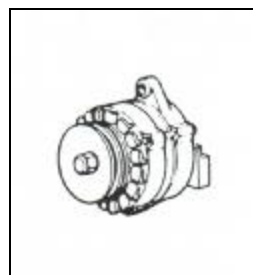

Motorenteile

Startmotor

Symbolfoto

Art. Nr.	013022	Lombardini Motor

Lichtmaschine

Symbolfoto

Art. Nr.	013023	Chatenet
	023023	Ligier
	023023 A	Ligier

*Umbausatz 023023 bis 2000, 023023A ab 2000

Lüfterrad

Symbolfoto

Art. Nr.	013024	Lombardini Motor
	033024	Microcar

Vorglührelais

Symbolfoto

Art. Nr.	013025	Chatenet
	023025	Ligier
	033025	Microcar

Motorenteile beziehen sich auf Lombardini-Motoren

Die angegebenen Ersatzteile sind für Zweizylindermotoren.